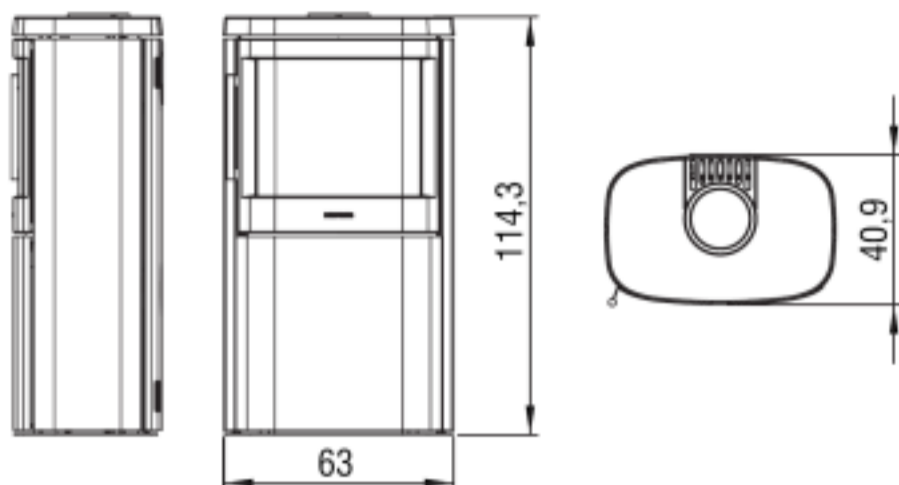

Données techniques du poêle à bois Hwam P4640C

- Puissance nominale 8 kW

- Bûches 40 cm
- Rendement >78 %
- Emission (% CO à 13% O2) <0,12 %
- Sorties fumées Ø 150 horizontale ou verticale
- Double combustion Autopilot ou Autopilot IHS
- Couleur noir
- Option kit d'arrivée d'air extérieur étanche