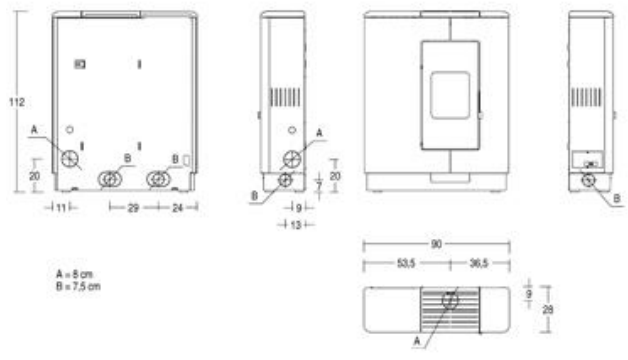

Copyright c 2010. Tutti i diritti sulle immagini ed i testi sono riservati. Sono vietate la riproduzione e diffusione, anche parziale, in qualsiasi forma, delle fotografie e dei testi. I trasgressori saranno perseguiti a norma di legge. Tutti i prodotti illustrati costituiscono creazione di proprietà della società Gruppo Piazzetta SpA. Ogni diritto di sfruttamento dei modelli è riservato. Il marchio ed i segni distintivi della società sono di proprietà esclusiva della stessa.

défecteurs d'air latéraux		optionelle. droit / gauche
Puissance absorbée au régime maximum	Watt	100
Puissance absorbée maximum	Watt	380
Poids	Kg	

La disponibilité des modèles varie de pays à pays.

Poichè l'azienda è costantemente impegnata nel continuo perfezionamento di tutta la sua produzione, le caratteristiche estetiche e dimensionali, i dati tecnici e gli accessori possono essere soggetti a variazione.

Numero Verde
800-842026
www.piazzetta.it